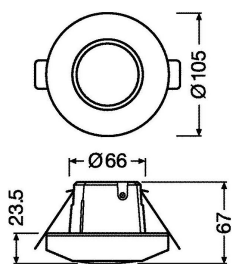

Spesifikasjoner Osram Dali-2 Sensor LS/PD O CI

[Se produkt](#)

Generell

Artikkelnr.	251094
EAN	4052899630444
Produsentkode	4052899630444
Merke	Osram
Produsent navn	DALI-2 SENSOR LS-PD O CI LS/PD O CI
Antall i kartong	24
Lampedirekte All-In-Garanti	5 år

Teknisk informasjon

Wattstyrke	0.1W
Volt (V)	16
Beskyttelsesnivå (IP)	IP20
Armatør Tilkobling	Screwless terminal
Montering	Innfelt
Produkttype	Tilbehør - Sensor

Lyskilde informasjon

Product Serie	DALI-2 SENSOR LS-PD O CI

Dimensjoner