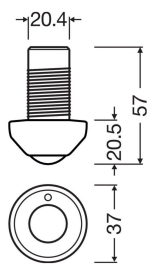

Spesifikasjoner Osram Dali-2 Sensor LS/PD HB LI

[Se produkt](#)

Generell

Artikkelnr.	251097
EAN	4052899630482
Produsentkode	4052899630482
Merke	Osram
Produsent navn	DALI-2 SENSOR LS-PD HB LI LS/PD HB LI
Antall i kartong	50
Lampedirekte All-In-Garanti	5 år

Teknisk informasjon

Wattstyrke	0.1W
Volt (V)	16
Beskyttelsesnivå (IP)	IP20
Armatør Tilkobling	Screwless terminal
Montering	Innfelt
Produkttype	Tilbehør - Sensor

Lyskilde informasjon

Product Serie	DALI-2 SENSOR LS-PD HB LI
---------------	---------------------------

Dimensjoner

Høyde (mm) 57

Bredde (mm) 37

Diameter (mm) 37

Sensor Information

Type Sensor Bevegelsessensor, Skumringsrele

Sensor Rekkevidde (m) 18m

Sensor Registreringsvinkel (Grad) 360