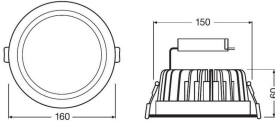

Spesifikasjoner Ledvance LED downlight 25W 4000K 2340lm Ø200mm | DALI dimbar

[Se produkt](#)

Generell

Artikkelnr.	230581
EAN	4058075042056
Produsentkode	4058075042056
Merke	Ledvance
Produsent navn	DL LED DALI 25W/4000K 230V IP20
Lampedirekte All-In-Garanti	5 år
Gjennomsnittlig Levetid (time)	50000

Teknisk informasjon

Nødbelysning	Nei, ingen nødbelysning
Tiltbar	Nei
Teknologi	LED Integrert
Erstatter (Watt)	2x26
Wattstyrke	25W
Volt (V)	220-240
Dimbar	Ja, kan dimmes
Fargekode	840 Kaldt Hvitt
Lysfarge (Kelvin)	4000 Kaldt Hvitt
Fargegjengivelse (Ra)	80-89 - God fargegjengivelse
Lys Farge	Hvit