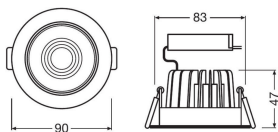

Spesifikasjoner Ledvance LED Spot IP20 Adjustable
3000K 8W | DALI

[Se produkt](#)

Generell

Artikkelnr.	230578
EAN	4058075042155
Produsentkode	4058075042155
Merke	Ledvance
Produsent navn	SPOT LED DALI ADJUST 8W/3000K IP20
Lampedirekte All-In-Garanti	5 år
Gjennomsnittlig Levetid (time)	50000

Teknisk informasjon

Teknologi	LED Integrert
Wattstyrke	8W
Volt (V)	220-240
Dimbar	Ja, kan dimmes
Fargekode	830 Varmt Hvitt
Lysfarge (Kelvin)	3000 Varmt Hvitt
Fargegjengivelse (Ra)	80-89 - God fargegjengivelse
Lys Farge	Hvit
Fargeinnstilling	Enkel farge
Lysfluks (Lumen)	660lm
Lysutbytte (Lm/W)	82.5