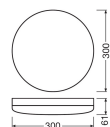

[Se produkt](#)

Generell

Artikkelnr.	231356
EAN	4058075062207
Produsentkode	LVSFCC300830
Merke	Ledvance
Produsent navn	Surface-C LED 300 24W/3000K IK10
Lampedirekte All-In-Garanti	5 år
Gjennomsnittlig Levetid (time)	50000
D-Mark	Ja

Teknisk informasjon

Teknologi	LED Integret
Erstatter (Watt)	2x26
Wattstyrke	24W
Volt (V)	220-240
Dimbar	Nei, ikke dimbar
Fargekode	830 Varmt Hvitt
Lysfarge (Kelvin)	3000 Varmt Hvitt
Fargegjengivelse (Ra)	80-89 - God fargegjengivelse
Lys Farge	Hvit
Fargeinnstilling	Enkel farge