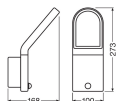

[Se produkt](#)

Generell

Artikkelnr.	232741
EAN	4058075074798
Produsentkode	4058075074798
Merke	Ledvance
Produsent navn	OUTDOOR FACADE EDGE 12W/3000K GY S IP54
Lampedirekte All-In-Garanti	3 år
Gjennomsnittlig Levetid (time)	30000

Teknisk informasjon

Teknologi	LED Integrert
Volt (V)	220-240
Wattstyrke	12W
Dimbar	Nei, ikke dimbar
Fargekode	830 Varmt Hvitt
Lysfarge (Kelvin)	3000 Varmt Hvitt
Fargegjengivelse (Ra)	80-89 - God fargegjengivelse
Lys Farge	Hvit
Fargeinnstilling	Enkel farge
Lysvinkel (grader)	107
Lysfluks (Lumen)	740lm