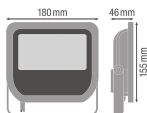

Spesifikasjoner Ledvance LED flomlys
20W 4000K 2200lm IP65 svart |
symmetrisk - erstatter 50W

[Se produkt](#)

Generell

Artikkelnr.	233481
EAN	4058075097483
Produsentkode	4058075097483
Merke	Ledvance
Produsent navn	FLOOD LED 20W/4000K BK 100DEG IP65
Lampedirekte All-In-Garanti	3 år
Gjennomsnittlig Levetid (time)	30000

Teknisk informasjon

Teknologi	LED Integrert
Wattstyrke	20W
Erstatter (Watt)	40
Volt (V)	220-240
Dimbar	Nei, ikke dimbar
Fargekode	840 Kaldt Hvitt
Lysfarge (Kelvin)	4000 Kaldt Hvitt
Fargegjengivelse (Ra)	80-89 - God fargegjengivelse
Lys Farge	Hvit
Fargeinnstilling	Enkel farge
Lysfluks (Lumen)	2200lm

Lysutbytte (Lm/W)	110
Lysvinkel (grader)	100
Effektfaktor	>0.90
Produkttype	LED Flomlys

Armaturlinformasjon

Montering	Utenpåliggende Montering
ArmaturlTilkobling	Cable
Lysfordeling	Symmetrisk
Beskyttelsesnivå (IP)	IP65
Beskyttelse mot Støt (IK)	IK07 - 2 Joule
Farge på Armaturret	Svart
Materiale	Polykarbonat
Egnet for Utendørsbruk	Ja
Product Serie	Performance

Dimensjoner

Lengde (mm)	130
Bredde (mm)	140
Høyde (mm)	41

Sensor Information

Type Sensor

Hvorfor kjøpe fra Lampedirekte ?

Ingen sensor

Enkle og **effektive LED-løsninger**

Skreddersydd tilbud