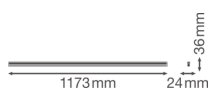

Spesifikasjoner Ledvance LED Lyslister Linear Kompakt High Output 20W  
2000lm - 830 Varm Hvit | 120cm

[Se produkt](#)

## Teknisk informasjon

Teknologi	LED Integrert
Erstatter (Watt)	1x54
Wattstyrke	20W
Volt (V)	220-240
Dimbar	Nei, ikke dimbar
Lys Farge	Hvit
Fargekode	830 Varmt Hvitt
Lysfarge (Kelvin)	3000 Varmt Hvitt
Fargegjengivelse (Ra)	80-89 - God fargegjengivelse
Fargeinnstilling	Enkel farge
Lysfluks (Lumen)	2000lm
Lysutbytte (Lm/W)	100
Effektfaktor	>0.50

## Dimensjoner

Lengde (mm)	1173
Bredde (mm)	24
Høyde (mm)	36