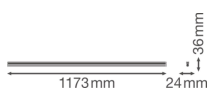

Spesifikasjoner Ledvance LED Lyslister Linear Kompakt High Output 20W
2000lm - 840 Kald Hvit | 120cm

[Se produkt](#)

Generell

Artikkelnr.	234122
EAN	4058075106338
Produsentkode	4058075106338
Merke	Ledvance
Produsent navn	LN COMP HO 1200 20W/4000K
Lampedirekte All-In-Garanti	5 år
Gjennomsnittlig Levetid (time)	50000

Teknisk informasjon

Teknologi	LED Integrert
Erstatter (Watt)	1x54
Wattstyrke	20W
Volt (V)	220-240
Dimbar	Nei, ikke dimbar
Lys Farge	Hvit
Fargekode	840 Kaldt Hvitt
Lysfarge (Kelvin)	4000 Kaldt Hvitt
Fargegjengivelse (Ra)	80-89 - God fargegjengivelse
Fargeinnstilling	Enkel farge
Lysfluks (Lumen)	2000lm
Lysutbytte (Lm/W)	100
Effektfaktor	>0.50