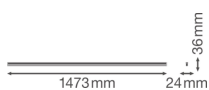

Spesifikasjoner Ledvance LED Lyslister Linear Kompakt High Output 25W
2500lm - 830 Varm Hvit | 150cm

[Se produkt](#)

Generell

Artikkelnr.	234123
EAN	4058075106352
Produsentkode	4058075106352
Merke	Ledvance
Produsent navn	LN COMP HO 1500 25W/3000K
Lampedirekte All-In-Garanti	5 år
Gjennomsnittlig Levetid (time)	50000

Teknisk informasjon

Teknologi	LED Integrert
Erstatter (Watt)	1x35
Wattstyrke	25W
Volt (V)	220-240
Dimbar	Nei, ikke dimbar
Lys Farge	Hvit
Fargekode	830 Varmt Hvitt
Lysfarge (Kelvin)	3000 Varmt Hvitt
Fargegjengivelse (Ra)	80-89 - God fargegjengivelse
Fargeinnstilling	Enkel farge
Lysfluks (Lumen)	2500lm
Lysutbytte (Lm/W)	100
Effektfaktor	>0.90