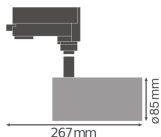

[Se produkt](#)

Generell

Artikkelnr.	234288
EAN	4058075113626
Produsentkode	4058075113626
Merke	Ledvance
Produsent navn	TRACK SP D85 35W/4000K 90RA NFL BK
Lampedirekte All-In-Garanti	3 år

Teknisk informasjon

Teknologi	LED Integrert
Wattstyrke	35W
Volt (V)	220-240
Dimbar	Nei, ikke dimbar
Fargekode	940 Kaldt Hvit
Lysfarge (Kelvin)	4000 Kaldt Hvit
Fargegjengivelse (Ra)	90-99 - Perfekt fargegjengivelse
Lys Farge	Hvit
Fargeinnstilling	Enkel farge