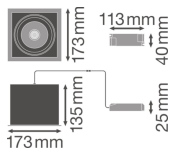

**Spesifikasjoner Ledvance LED spot
Torget Multi Vippbar svart-Hvit 30W
2700lm 38D - 840 kaldt hvit |
Utskjæring 164mm**

[Se produkt](#)

Generell

Artikkelnr.	234256
EAN	4058075113947
Produsentkode	4058075113947
Merke	Ledvance
Produsent navn	SP MULTI 1X30W/4000K FL WT/BK
Lampedirekte All-In-Garanti	3 år
Gjennomsnittlig Levetid (time)	50000

Teknisk informasjon

Teknologi	LED Integrert
Wattstyrke	30W
Volt (V)	220-240
Dimbar	Nei, ikke dimbar
Fargekode	840 Kaldt Hvitt
Lysfarge (Kelvin)	4000 Kaldt Hvitt
Fargegjengivelse (Ra)	80-89 - God fargegjengivelse
Lys Farge	Hvit
Fargeinnstilling	Enkel farge
Lysfluks (Lumen)	2700lm
Lysutbytte (Lm/W)	90

Lysvinkel (grader)	38
Produkttype	LED spots

Armatur informasjon

Lyskilde Inkludert	Ja
Montering	Innfelt
Utsnitt (mm)	164x164
Installasjonsdybde (mm)	250
Beskyttelsesnivå (IP)	IP20
Beskyttelse mot Støt (IK)	IK03 - 0.35 joule
Driftstemperatur	-10 til +40
Materiale	Aluminium
Farge på Armaturet	Hvit
Nødbelysning	Nei, ingen nødbelysning
Effektfaktor	>0.90
Tiltbar	Ja
Product Serie	SPOT MULTI

Dimensjoner

Lengde (mm)	173
Bredde (mm)	173
Høyde (mm)	135
Diameter (mm)	173

Sensor Informasjon Enkle og effektive LED-løsninger  **Skreddersydd tilbud**

Type Sensor  Opptil **7 års garanti** på LED-produkter Ingen sensor  Enkel **returprosess**