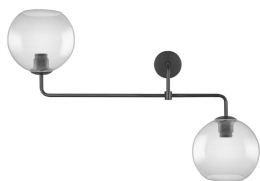

## Spesifikasjoner Ledvance LED spot Dobbelt Vintage 1906 Globe E27 | Glass Smoke

[Se produkt](#)

### Generell

Artikkelnr.	235520
EAN	4058075216822
Produsentkode	4058075216822
Merke	Ledvance
Produsent navn	1906 GLOBE DOUBLE 800X270X500 G SM
Lampedirekte All-In-Garanti	5 år

### Armaturløs informasjon

Armaturløsning      Screw terminal

Beskyttelsesnivå (IP)      IP20

Materiale      Glass

Farge på deksel      Røykfarget

Product Serie      Vintage 1906

## Dimensjoner

Bredde (mm)      800

Høyde (mm)      516

Diameter (mm)      200