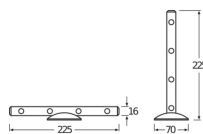

Spesifikasjoner Ledvance LED LEDstixx
Portable mini Light Sølv 0.31W 25lm - 865
Daglys | Batteri- powered