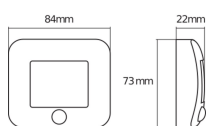

Spesifikasjoner Ledvance LED Nattlys Hall Nightlux sølv 0.25W - 840

[Se produkt](#)

Generell

Artikkelnr.	236731
EAN	4058075260672
Produsentkode	4058075260672
Merke	Ledvance
Produsent navn	NIGHTLUX HALL SI BLI1

Teknisk informasjon

Teknologi	LED Integrert
Wattstyrke	0.25W
Dimbar	Nei, ikke dimbar
Lyskilde inkludert	Ja
Fargekode	840 Kaldt Hvitt
Lysfarge (Kelvin)	4000 Kaldt Hvitt
Fargegjengivelse (Ra)	80-89 - God fargegjengivelse
Lys Farge	Hvit
Fargeinnstilling	Enkel farge
Lysfluks (Lumen)	14lm
Lysutbytte (Lm/W)	56
Tiltbar	Nei
Montering	Veggmontert
Nødbelysning	Nei, ingen nødbelysning