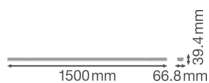

Spesifikasjoner Ledvance TruSys Performance Rail System 70W 11200lm - 840 kald hvit | Smal Spredningsvinkel

[Se produkt](#)