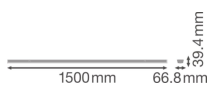

Spesifikasjoner Ledvance TruSys Performance Rail System 50W 8000lm - 840 kald hvit | Smal Spredningsvinkel - Nødlys 3 timer

[Se produkt](#)

Generell

Artikkelnr.	237603
EAN	4058075291232
Produsentkode	4058075291232
Merke	Ledvance
Produsent navn	TRUSYS PFM 50W/4000K N EM AT 3H

Teknisk informasjon

Teknologi	LED Integrert
Wattstyrke	50W
Volt (V)	220-240
Dimbar	Ja, kan dimmes
Lys Farge	Hvit
Fargekode	840 Kaldt Hvitt
Lysfarge (Kelvin)	4000 Kaldt Hvitt
Fargegjengivelse (Ra)	80-89 - God fargegjengivelse
Fargeinnstilling	Enkel farge
Lysfluks (Lumen)	8000lm
Lysutbytte (Lm/W)	160
Effektfaktor	>0.90
Lyskilde Inkludert	Ja
Produkttype	Lyslinjesystemer

Armaturløsning

Beskyttelsesnivå (IP)	IP20
Nødbelysning	Ja, med nødbelysning
Product Serie	Performance

Dimensjoner

Lengde (mm)	1500
Bredde (mm)	67

Sensor Information

Type Sensor	Ingen sensor
-------------	--------------