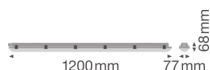

Spesifikasjoner Ledvance LED Lyslister Vanntett Fuktighetstett Value 40W 4800lm - 840 Kald Hvit | 120cm

[Se produkt](#)