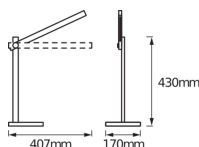

[Se produkt](#)

Generell

Artikkelnr.	243918
EAN	4058075321281
Produsentkode	4058075321281
Merke	Ledvance
Produsent navn	PANAN ALU CCT BK LEDV
Gjennomsnittlig Levetid (time)	25000

Teknisk informasjon

Teknologi	LED Integrert
Volt (V)	220-240
Wattstyrke	7W
Dimbar	Ja, kan dimmes
Fargekode	830 Varmt Hvitt, 865 Dagslys
Lysfarge (Kelvin)	3000 Varmt Hvitt, 6500 Dagslys
Fargegjengivelse (Ra)	80-89 - God fargegjengivelse
Lys Farge	Hvit
Fargeinnstilling	Justerbart hvitt
Lysfluks (Lumen)	310lm
Lysutbytte (Lm/W)	44
Tiltbar	Ja