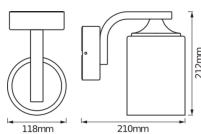

Spesifikasjoner Ledvance Endura Klassisk Sylinder Lantern E27 Hvit

[Se produkt](#)

Generell

Artikkelnr.	237941
EAN	4058075392649
Produsentkode	4058075392649
Merke	Ledvance
Produsent navn	ENDURA CLASSIC LANTERN CYL E27 WT
Lampedirekte All-In-Garanti	5 år

Teknisk informasjon

Teknologi	Armaturløs
Volt (V)	220-240
Wattstyrke	60W
Dimbar	Nei, ikke dimbar
Effektfaktor	>0.50
Tiltbar	Nei
Montering	Veggmontert
Optisk Deksel	Glass
Produkttype	Retrofit Decorative Lighting

Armaturløs informasjon

Armaturløs Tilkobling	Skrue [Skrue tilkobling]