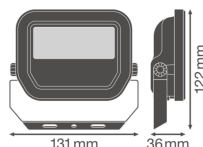

[Se produkt](#)

Generell

Artikkelnr.	239586
EAN	4058075420847
Produsentkode	4058075420847
Merke	Ledvance
Produsent navn	FL PFM 10W/3000K SYM 100 BK
Lampedirekte All-In-Garanti	5 år
Gjennomsnittlig Levetid (time)	70000

Teknisk informasjon

Teknologi	LED Integrert
Wattstyrke	10W
Erstatter (Watt)	20
Volt (V)	220-240
Dimbar	Nei, ikke dimbar
Fargekode	830 Varmt Hvitt
Lysfarge (Kelvin)	3000 Varmt Hvitt
Fargegjengivelse (Ra)	80-89 - God fargegjengivelse
Lys Farge	Hvit
Fargeinnstilling	Enkel farge
Lysfluks (Lumen)	1100lm