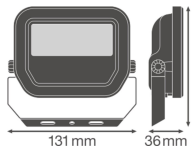

Spesifikasjoner Ledvance LED flomlys
GEN 3 Hvit 10W 1100lm 100D - 830
 varm hvit | IP65 - symmetrisk

[Se produkt](#)

Generell

Artikkelnr.	239561
EAN	4058075420861
Produsentkode	4058075420861
Merke	Ledvance
Produsent navn	FL PFM 10W/3000K SYM 100 WT
Lampedirekte All-In-Garanti	5 år
Gjennomsnittlig Levetid (time)	70000

Teknisk informasjon

Teknologi	LED Integrert
Wattstyrke	10W
Erstatter (Watt)	20
Volt (V)	220-240
Dimbar	Nei, ikke dimbar
Fargekode	830 Varmt Hvitt
Lysfarge (Kelvin)	3000 Varmt Hvitt
Fargegjengivelse (Ra)	80-89 - God fargegjengivelse
Lys Farge	Hvit
Fargeinnstilling	Enkel farge
Lysfluks (Lumen)	1100lm

Lysutbytte (Lm/W)	110
Lysvinkel (grader)	100
Effektfaktor	>0.90
Produkttype	LED Flomlys

Armaturlinformasjon

Montering	Utenpåliggende Montering
ArmaturlTilkobling	Cable, 3-pole
Optisk Deksel	Glass
Lysfordeling	Symmetrisk
Beskyttelsesnivå (IP)	IP65
Beskyttelse mot Støt (IK)	IK07 - 2 Joule
Driftstemperatur	-30 to +50
Farge på Armaturret	Hvit
Materiale	Aluminium
Farge på deksel	Hvit
Product Serie	Performance

Dimensjoner

Lengde (mm)	122
Bredde (mm)	131
Høyde (mm)	36

Hvorfor kjøpe fra Lampedirekte ?

Sensor Information

Type Sensor	 Enkle og effektive LED-løsninger Ingen sensor	 Skreddersydd tilbud
	 Opptil 7 års garanti på LED-produkter	 Enkel returprosess