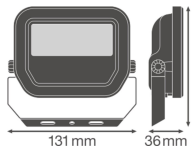

Spesifikasjoner Ledvance LED flomlys
GEN 3 Hvit 10W 1200lm 100D - 840
 kald hvit | IP65 - symmetrisk

[Se produkt](#)

Generell

Artikkelnr.	239588
EAN	4058075420908
Produsentkode	4058075420908
Merke	Ledvance
Produsent navn	FL PFM 10W/4000K SYM 100 WT
Lampedirekte All-In-Garanti	5 år
Gjennomsnittlig Levetid (time)	70000

Teknisk informasjon

Teknologi	LED Integrert
Wattstyrke	10W
Erstatter (Watt)	20
Volt (V)	220-240
Dimbar	Nei, ikke dimbar
Fargekode	840 Kaldt Hvitt
Lysfarge (Kelvin)	4000 Kaldt Hvitt
Fargegjengivelse (Ra)	80-89 - God fargegjengivelse
Lys Farge	Hvit
Fargeinnstilling	Enkel farge
Lysfluks (Lumen)	1200lm

Lysutbytte (Lm/W)	120
Lysvinkel (grader)	100
Effektfaktor	>0.90
Produkttype	LED Flomlys

Armaturlinformasjon

Montering	Utenpåliggende Montering
ArmaturlTilkobling	Cable, 3-pole
Optisk Deksel	Glass
Lysfordeling	Symmetrisk
Beskyttelsesnivå (IP)	IP65
Beskyttelse mot Støt (IK)	IK07 - 2 Joule
Driftstemperatur	-30 to +50
Farge på Armaturret	Hvit
Materiale	Aluminium
Farge på deksel	Hvit
Product Serie	Performance

Dimensjoner

Lengde (mm)	122
Bredde (mm)	131
Høyde (mm)	36

Hvorfor kjøpe fra Lampedirekte ?

Sensor Information

Type Sensor	 Enkle og effektive LED-løsninger Ingen sensor	 Skreddersydd tilbud
	 Opptil 7 års garanti på LED-produkter	 Enkel returprosess