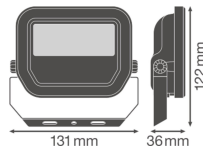

[Se produkt](#)

Generell

Artikkelnr.	239589
EAN	4058075420922
Produsentkode	4058075420922
Merke	Ledvance
Produsent navn	FL PFM 10W/6500K SYM 100 BK
Lampedirekte All-In-Garanti	5 år
Gjennomsnittlig Levetid (time)	70000

Teknisk informasjon

Teknologi	LED Integrert
Wattstyrke	10W
Erstatter (Watt)	20
Volt (V)	220-240
Dimbar	Nei, ikke dimbar
Fargekode	865 Dagslys
Lysfarge (Kelvin)	6500 Dagslys
Fargegjengivelse (Ra)	80-89 - God fargegjengivelse
Lys Farge	Hvit
Fargeinnstilling	Enkel farge
Lysfluks (Lumen)	1200lm