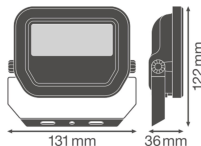

[Se produkt](#)

Generell

Artikkelnr.	239590
EAN	4058075420946
Produsentkode	4058075420946
Merke	Ledvance
Produsent navn	FL PFM 10W/6500K SYM 100 WT
Lampedirekte All-In-Garanti	5 år
Gjennomsnittlig Levetid (time)	70000

Teknisk informasjon

Teknologi	LED Integrert
Wattstyrke	10W
Erstatter (Watt)	20
Volt (V)	220-240
Dimbar	Nei, ikke dimbar
Fargekode	865 Dagslys
Lysfarge (Kelvin)	6500 Dagslys
Fargegjengivelse (Ra)	80-89 - God fargegjengivelse
Lys Farge	Hvit
Fargeinnstilling	Enkel farge
Lysfluks (Lumen)	1200lm