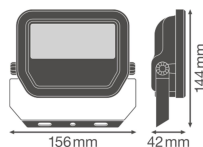

Spesifikasjoner Ledvance LED flomlys
GEN 3 svart 20W 2200lm 100D - 830
varm hvit | IP65 - symmetrisk -
erstatte 50W