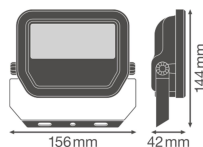

Spesifikasjoner Ledvance LED flomlys
GEN 3 Hvit 20W 2200lm 100D - 830
varm hvit | IP65 - symmetrisk -
erstatter 50W