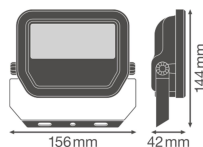

Spesifikasjoner Ledvance LED flomlys
GEN 3 Hvit 20W 2400lm 100D - 865
daglys | IP65 - symmetrisk - erstatter
50W