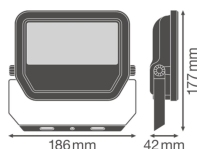

[Se produkt](#)

Generell

Artikkelnr.	239597
EAN	4058075421134
Produsentkode	4058075421134
Merke	Ledvance
Produsent navn	FL PFM 30W/4000K SYM 100 BK
Lampedirekte All-In-Garanti	5 år
Gjennomsnittlig Levetid (time)	70000

Teknisk informasjon

Teknologi	LED Integrert
Wattstyrke	30W
Erstatter (Watt)	50
Volt (V)	220-240
Dimbar	Nei, ikke dimbar
Fargekode	840 Kaldt Hvitt
Lysfarge (Kelvin)	4000 Kaldt Hvitt
Fargegjengivelse (Ra)	80-89 - God fargegjengivelse
Lys Farge	Hvit
Fargeinnstilling	Enkel farge
Lysfluks (Lumen)	3600lm