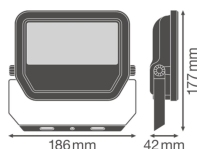

[Se produkt](#)

Generell

Artikkelnr.	239598
EAN	4058075421189
Produsentkode	4058075421189
Merke	Ledvance
Produsent navn	FL PFM 30W/6500K SYM 100 BK
Lampedirekte All-In-Garanti	5 år
Gjennomsnittlig Levetid (time)	70000

Teknisk informasjon

Teknologi	LED Integrert
Wattstyrke	30W
Erstatter (Watt)	50
Volt (V)	220-240
Dimbar	Nei, ikke dimbar
Fargekode	865 Dagslys
Lysfarge (Kelvin)	6500 Dagslys
Fargegjengivelse (Ra)	80-89 - God fargegjengivelse
Lys Farge	Hvit
Fargeinnstilling	Enkel farge
Lysfluks (Lumen)	3600lm