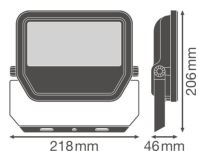

Spesifikasjoner Ledvance LED flomlys
GEN 3 Hvit 50W 6000lm 100D - 840
kald hvit | IP65 - symmetrisk -
erstatter 100W