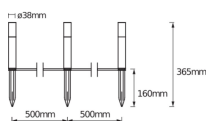

Spesifikasjoner Ledvance LED Smart+ Spotlight Hage Stang 3 Dot Extention 3.1W - Multicolor | RGBW