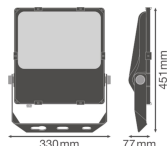

[Se produkt](#)

Generell

Artikkelnr.	239723
EAN	4058075540996
Produsentkode	4058075540996
Merke	Ledvance
Produsent navn	FL PFM 150W/4000K SYM 60 BK
Lampedirekte All-In-Garanti	5 år
Gjennomsnittlig Levetid (time)	70000

Teknisk informasjon

Teknologi	LED Integrert
Wattstyrke	150W
Erstatter (Watt)	200
Volt (V)	220-240
Dimbar	Nei, ikke dimbar
Fargekode	840 Kaldt Hvitt
Lysfarge (Kelvin)	4000 Kaldt Hvitt
Fargegjengivelse (Ra)	80-89 - God fargegjengivelse
Lys Farge	Hvit
Fargeinnstilling	Enkel farge
Lysfluks (Lumen)	21000lm