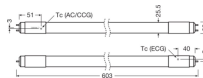

Spesifikasjoner Osram LED Lysrør T8 SubstiTUBE PRO (UN) Ultra Output  
7.5W 1000lm - 830 varm hvit | 60cm - erstatter 18W

[Se produkt](#)

## Teknisk informasjon

Teknologi	LED
Erstatter (Watt)	18
Wattstyrke	7.5W
Dimbar	Nei, ikke dimbar
Lampesokkel	G13 (T8)
Dreibar	Nei
Fargekode	830 Varmt Hvitt
Lysfarge (Kelvin)	3000 Varmt Hvitt
Fargegjengivelse (Ra)	80-89 - God fargegjengivelse
Lys Farge	Hvit
Fargeinnstilling	Enkel farge

## Dimensjoner

Lengde	60cm
Lengde (mm)	600
Diameter (mm)	26