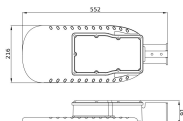

Spesifikasjoner Ledvance LED-gatelykt Eco Area 120W 15600lm - 840 kald hvit | IP66

[Se produkt](#)

Generell

Artikkelnr.	240869
EAN	4058075557871
Produsentkode	4058075557871
Merke	Ledvance
Produsent navn	ECOAREASPD 120W 840 IP66 GY 4X1 EUE
Lampedirekte All-In-Garanti	5 år
Gjennomsnittlig Levetid (time)	50000

Teknisk informasjon

Teknologi	LED Integrert
Wattstyrke	120W
Volt (V)	220-240
Dimbar	Nei, ikke dimbar
Fargekode	840 Kaldt Hvitt
Lysfarge (Kelvin)	4000 Kaldt Hvitt
Fargegjengivelse (Ra)	80-89 - God fargegjengivelse
Lys Farge	Hvit
Fargeinnstilling	Enkel farge
Lysfluks (Lumen)	15600lm
Lysvinkel (grader)	150x85