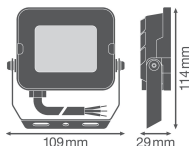

Spesifikasjoner Ledvance LED flomlys  
Kompakt svart 10W 1000lm 100D - 840  
kald hvit | IP65 - symmetrisk

[Se produkt](#)

## Teknisk informasjon

Teknologi	LED Integrert
Wattstyrke	10W
Erstatter (Watt)	20
Volt (V)	220-240
Dimbar	Nei, ikke dimbar
Fargekode	840 Kaldt Hvitt
Lysfarge (Kelvin)	4000 Kaldt Hvitt
Fargegjengivelse (Ra)	80-89 - God fargegjengivelse
Lys Farge	Hvit
Fargeinnstilling	Enkel farge
Lysfluks (Lumen)	1000lm

## Armaturlinformasjon

Montering	Utenpåliggende Montering
Lyskilde Inkludert	Ja
Armaturl Tilkobling	Cable, 3-pole
Optisk Deksel	Toughened Glass
Lysfordeling	Symmetrisk
Beskyttelsesnivå (IP)	IP65
Beskyttelse mot Støt (IK)	IK06 - 1 Joule
Driftstemperatur	-30 to +45
Farge på Armaturret	Svart
Materiale	Aluminium
Farge på deksel	Svart
Product Serie	Compact

## Dimensjoner

Lengde (mm)	1000
Bredde (mm)	109
Høyde (mm)	29