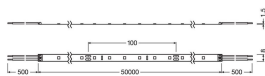

Spesifikasjoner Ledvance LED Strip Value 600 27.5W 600lm 24v - 840 Kald Hvit | 50M/8mm

[Se produkt](#)

Generell

Artikkelnr.	251575
EAN	4058075597419
Produsentkode	4058075597419
Merke	Ledvance
Produsent navn	LS VAL-600/840/50 10X1 LEDV
Lampedirekte All-In-Garanti	3 år
Gjennomsnittlig Levetid (time)	20000

Teknisk informasjon

Teknologi	LED
Wattstyrke	27.5W
Volt (V)	24
Dimbar	Nei, ikke dimbar
Fargekode	840 Kaldt Hvitt
Lysfarge (Kelvin)	4000 Kaldt Hvitt
Lys Farge	Hvit
Fargegjengivelse (Ra)	80-89 - God fargegjengivelse
Fargeinnstilling	Enkel farge
Lysfluks (Lumen)	600lm
Lysutbytte (Lm/W)	98

Beskyttelsesnivå (IP)	IP00
Produkttype	LED strips

Lyskilde informasjon

Led's per meter	60
-----------------	----

Dimensjoner

Lengde (mm)	50000
-------------	-------

Bredde (mm)	8
-------------	---

Høyde (mm)	2
------------	---