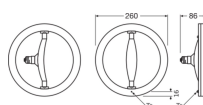

Spesifikasjoner Osram Circolux LED E27 matt 14.5W
1521lm - 827 ekstra varm hvit | erstatter 100W