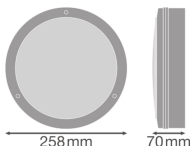

Spesifikasjoner Ledvance Surface Bulkhead 250 10W 830 800lm Hvit IP65 | varm hvit

[Se produkt](#)

Generell

Artikkelnr.	243694
EAN	4058075647145
Produsentkode	4058075647145
Merke	Ledvance
Produsent navn	SF BLKH 250 P 10W 830 WT IP65 LEDV
Lampedirekte All-In-Garanti	5 år
Gjennomsnittlig Levetid (time)	50000

Teknisk informasjon

Teknologi	LED Integrert
Wattstyrke	10W
Volt (V)	220-240
Dimbar	Nei, ikke dimbar
Fargekode	830 Varmt Hvitt
Lysfarge (Kelvin)	3000 Varmt Hvitt
Fargegjengivelse (Ra)	80-89 - God fargegjengivelse
Lys Farge	Hvit
Fargeinnstilling	Enkel farge
Lysfluks (Lumen)	800lm
Lysutbytte (Lm/W)	80

Optisk Deksel	PC (Polykarbonat)
Effektfaktor	>0.70
Produkttype	LED Bulkhead

Armaturlinformasjon

Type Armaturl	Professional
Montering	Utenpåliggende Montering
Armaturl Tilkobling	PI [Push-in connector]
Beskyttelsesnivå (IP)	IP65
Beskyttelse mot Støt (IK)	IK10 - 20 Joule
Driftstemperatur	-20 til + 40
Farge på Armaturret	Hvit
Materiale	Polykarbonat
Farge på deksel	Hvit
Nødbelysning	Nei, ingen nødbelysning
Product Serie	SURFACE BULKHEAD 250

Dimensjoner

Lengde (mm)	250
Bredde (mm)	250

Sensor Information

Type Sensor

Hvorfor kjøpe fra Lampedirekte ?

Ingen sensor

Enkle og **effektive LED-løsninger**

Skreddersydd tilbud