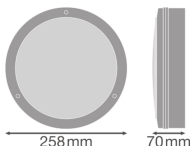

**Spesifikasjoner Ledvance Surface Bulkhead 250 10W 830 800lm Hvit IP65 | med sensor - varm hvit**

[Se produkt](#)

## Teknisk informasjon

Teknologi	LED Integrert
Wattstyrke	10W
Volt (V)	220-240
Dimbar	Nei, ikke dimbar
Fargekode	830 Varmt Hvitt
Lysfarge (Kelvin)	3000 Varmt Hvitt
Fargegjengivelse (Ra)	80-89 - God fargegjengivelse
Lys Farge	Hvit
Fargeinnstilling	Enkel farge
Lysfluks (Lumen)	800lm
Lysutbytte (Lm/W)	80

## Armaturlinformasjon

Type Armaturl	Professional
Montering	Utenpåliggende Montering
Armaturl Tilkobling	PI [Push-in connector]
Beskyttelsesnivå (IP)	IP65
Beskyttelse mot Støt (IK)	IK10 - 20 Joule
Driftstemperatur	-20 til + 40
Farge på Armaturret	Hvit
Materiale	Polykarbonat
Farge på deksel	Hvit
Nødbelysning	Nei, ingen nødbelysning
Product Serie	SURFACE BULKHEAD 250

## Dimensjoner

Lengde (mm)	250
Bredde (mm)	250