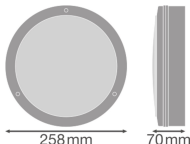

Spesifikasjoner Ledvance Surface Bulkhead 250 10W 840 800lm Hvit IP65 | med sensor - kald hvit

[Se produkt](#)

Generell

Artikkelnr.	243714
EAN	4058075647244
Produsentkode	4058075647244
Merke	Ledvance
Produsent navn	SF BLKH S 250 P 10W 840 WT IP65 LEDV
Lampedirekte All-In-Garanti	5 år
Gjennomsnittlig Levetid (time)	50000

Teknisk informasjon

Teknologi	LED Integrert
Wattstyrke	10W
Volt (V)	220-240
Dimbar	Nei, ikke dimbar
Fargekode	840 Kaldt Hvit
Lysfarge (Kelvin)	4000 Kaldt Hvit
Fargegjengivelse (Ra)	80-89 - God fargegjengivelse
Lys Farge	Hvit
Fargeinnstilling	Enkel farge
Lysfluks (Lumen)	800lm
Lysutbytte (Lm/W)	80

Optisk Deksel	PC (Polykarbonat)
Effektfaktor	>0.50
Produkttype	LED Bulkhead

Armaturlinformasjon

Type Armaturl	Professional
Montering	Utenpåliggende Montering
Armaturl Tilkobling	PI [Push-in connector]
Beskyttelsesnivå (IP)	IP65
Beskyttelse mot Støt (IK)	IK10 - 20 Joule
Driftstemperatur	-20 til + 40
Farge på Armaturret	Hvit
Materiale	Polykarbonat
Farge på deksel	Hvit
Nødbelysning	Nei, ingen nødbelysning
Product Serie	SURFACE BULKHEAD 250

Dimensjoner

Lengde (mm)	250
Bredde (mm)	250

Sensor Information

Type Sensor

Hvorfor kjøpe fra Lampedirekte ?

Bevegelsessensor, Skumringsrele

Enkle og **effektive LED-løsninger**

Skreddersydd tilbud