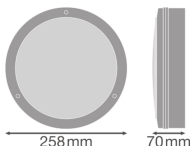

Spesifikasjoner Ledvance Surface Bulkhead 250 10W 840 800lm svart IP65 | med sensor - kald hvit

[Se produkt](#)

Generell

Artikkelnr.	243712
EAN	4058075647282
Produsentkode	4058075647282
Merke	Ledvance
Produsent navn	SF BLKH S 250 P 10W 840 BK IP65 LEDV
Lampedirekte All-In-Garanti	5 år
Gjennomsnittlig Levetid (time)	50000

Teknisk informasjon

Teknologi	LED Integrert
Wattstyrke	10W
Volt (V)	220-240
Dimbar	Nei, ikke dimbar
Fargekode	840 Kaldt Hvitt
Lysfarge (Kelvin)	4000 Kaldt Hvitt
Fargegjengivelse (Ra)	80-89 - God fargegjengivelse
Lys Farge	Hvit
Fargeinnstilling	Enkel farge
Lysfluks (Lumen)	800lm
Lysutbytte (Lm/W)	80

Optisk Deksel	PC (Polykarbonat)
Effektfaktor	>0.50
Produkttype	LED Bulkhead

Armaturlinformasjon

Type Armaturl	Professional
Montering	Utenpåliggende Montering
Armaturl Tilkobling	PI [Push-in connector]
Beskyttelsesnivå (IP)	IP65
Beskyttelse mot Støt (IK)	IK10 - 20 Joule
Driftstemperatur	-20 til + 40
Farge på Armaturret	Svart
Materiale	Polykarbonat
Farge på deksel	Svart
Nødbelysning	Nei, ingen nødbelysning
Product Serie	SURFACE BULKHEAD 250

Dimensjoner

Lengde (mm)	250
Bredde (mm)	250

Sensor Information

Type Sensor

Hvorfor kjøpe fra Lampedirekte ?

Bevegelsessensor, Skumringsrele

Enkle og **effektive LED-løsninger**

Skreddersydd tilbud