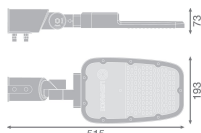

Spesifikasjoner Ledvance LED flomlys  
Area Medium grå 65W 8450lm 160x58D -  
727 ekstra varm hvit | IP66 - symmetrisk

[Se produkt](#)

## Armaturlinformasjon

Montering	Side inngang
Lysfordeling	Symmetrisk
Beskyttelsesnivå (IP)	IP66
Beskyttelse mot Støt (IK)	IK08 - 5 Joule
Driftstemperatur	-30 to +50
Farge på Armaturet	Grå
Materiale	Aluminium
Farge på deksel	Grå
Product Serie	RV20ST

## Dimensjoner

Lengde (mm)	513
Bredde (mm)	73
Høyde (mm)	193