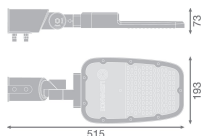

Spesifikasjoner Ledvance LED flomlys  
Area Medium grå 65W 8450lm 160x58D -  
730 varm hvit | IP66 - symmetrisk

[Se produkt](#)

## Armaturlinformasjon

Montering	Side inngang
Lysfordeling	Symmetrisk
Beskyttelsesnivå (IP)	IP66
Beskyttelse mot Støt (IK)	IK08 - 5 Joule
Driftstemperatur	-30 to +50
Farge på Armaturet	Grå
Materiale	Aluminium
Farge på deksel	Grå
Product Serie	RV20ST

## Dimensjoner

Lengde (mm)	513
Bredde (mm)	73
Høyde (mm)	193