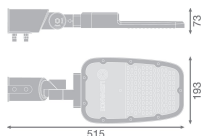

Spesifikasjoner Ledvance LED flomlys
Area Medium grå 65W 8775lm 160x58D -
740 kaldt hvit | IP66 - symmetrisk

[Se produkt](#)

Generell

Artikkelnr.	245553
EAN	4058075725218
Produsentkode	4058075725218
Merke	Ledvance
Produsent navn	SL AREA MD V 65W 740 RV 20ST GY
Lampedirekte All-In-Garanti	5 år
Gjennomsnittlig Levetid (time)	70000

Lysvinkel (grader)	160x58
Effektfaktor	>0.90
Produkttype	LED Gatebelysning

Armaturlinformasjon

Montering	Side inngang
Lysfordeling	Symmetrisk
Beskyttelsesnivå (IP)	IP66
Beskyttelse mot Støt (IK)	IK08 - 5 Joule
Driftstemperatur	-30 to +50
Farge på Armaturret	Grå
Materiale	Aluminium
Farge på deksel	Grå
Product Serie	RV20ST

Dimensjoner

Lengde (mm)	513
Bredde (mm)	73
Høyde (mm)	193

Sensor Information

Type Sensor

Ingen sensor

Hvorfor kjøpe fra Lampedirekte ?

Enkle og **effektive LED-løsninger**

Skreddersydd tilbud