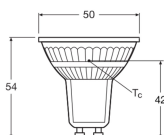

Spesifikasjoner Osram Superstar LED  
GU10 Spot 4.5W 350lm - 940 kald hvit  
| dimbar - beste fargegjengivelse

[Se produkt](#)

## Teknisk informasjon

Teknologi	LED
Produkttype	GU10 LED
Erstatter (Watt)	50
Volt (V)	220-240
Wattstyrke	4.5W
Lysvinkel (grader)	36
Dimbar	Ja, kan dimmes
Lampesokkel	GU10
Fargekode	940 Kaldt Hvitt

Lysfarge (Kelvin)	4000 Kaldt Hvitt
Fargegjengivelse (Ra)	90-99 - Perfekt fargegjengivelse
Lys Farge	Hvit
Fargeinnstilling	Enkel farge
Lysfluks (Lumen)	350lm
Lysutbytte (Lm/W)	78
Effektfaktor	>0.70
Type Sensor	Ingen sensor

## Dimensjoner

Lengde (mm)	52
Diameter (mm)	50
Form	Spot
Eksakt form	PAR16