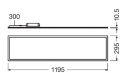

[Se produkt](#)

Generell

Artikkelnr.	224756
EAN	4058075807327
Produsentkode	4058075807327
Merke	Ledvance
Produsent navn	PANEL LED 1200 40W/3000K 230V
Lampedirekte All-In-Garanti	5 år
Gjennomsnittlig Levetid (time)	50000
Product Serie	Panel Led

Teknisk informasjon

Teknologi	LED Integrert
Erstatte (Watt)	2x36
Wattstyrke	40W
Volt (V)	220-240
Dimbar	Nei, ikke dimbar
Fargekode	830 Varmt Hvitt
Lysfarge (Kelvin)	3000 Varmt Hvitt
Fargegjengivelse (Ra)	80-89 - God fargegjengivelse
Lys Farge	Hvit
Fargeinnstilling	Enkel farge