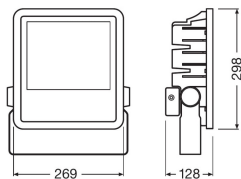

Spesifikasjoner Ledvance LED flomlys 150W 6500K 15000lm IP65 svart | symmetrisk - erstatter 400W

[Se produkt](#)

Generell

Artikkelnr.	224765
EAN	4058075811027
Produsentkode	4058075811027
Merke	Ledvance
Produsent navn	FLOODLIGHTLED 150W/6500K BLACK IP65
Lampedirekte All-In-Garanti	3 år
Gjennomsnittlig Levetid (time)	50000

Teknisk informasjon

Teknologi	LED Integrert
Wattstyrke	150W
Erstatter (Watt)	150
Volt (V)	220-240
Dimbar	Nei, ikke dimbar
Fargekode	865 Dagslys
Lysfarge (Kelvin)	6500 Dagslys
Fargegjengivelse (Ra)	80-89 - God fargegjengivelse
Lys Farge	Hvit
Fargeinnstilling	Enkel farge
Lysfluks (Lumen)	15000lm