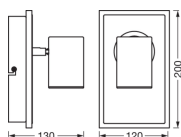

[Se produkt](#)

Generell

Artikkelnr.	261274
EAN	4058075828384
Merke	Ledvance
Produsent navn	DECOR SPOT MARS WHITE 1 Spot
Lampedirekte All-In-Garanti	5 år
Gjennomsnittlig Levetid (time)	30000

Teknisk informasjon

Teknologi	LED Integrert
Volt (V)	220-240
Wattstyrke	16W
Dimbar	Nei, ikke dimbar
Fargekode	830 Varmt Hvitt
Lysfarge (Kelvin)	3000 Varmt Hvitt
Fargegjengivelse (Ra)	80-89 - God fargegjengivelse
Lys Farge	Hvit
Fargeinnstilling	Enkel farge
Lysvinkel (grader)	36
Lysfluks (Lumen)	875lm
Lysutbytte (Lm/W)	53