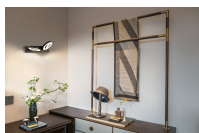

[Se produkt](#)

Generell

Artikkelnr.	261335
EAN	4058075833494
Merke	Ledvance
Produsent navn	DECOR SPOT SATURN BLACK 2 Spot
Lampedirekte All-In-Garanti	5 år
Gjennomsnittlig Levetid (time)	30000

Teknisk informasjon

Teknologi	LED Integrert
Volt (V)	220-240
Wattstyrke	21W
Dimbar	Nei, ikke dimbar
Fargekode	842 Kaldt Hvitt, 830 Varmt Hvitt, 865 Dagslys
Lysfarge (Kelvin)	4200 Kaldt Hvitt, 3000 Varmt Hvitt, 6500 Dagslys
Fargegjengivelse (Ra)	80-89 - God fargegjengivelse
Lys Farge	Hvit
Fargeinnstilling	CCT
Lysvinkel (grader)	180
Lysfluks (Lumen)	440lm
Lysutbytte (Lm/W)	21